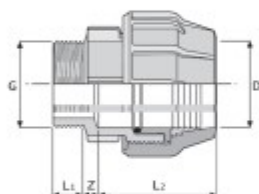

> 511

MALE ADAPTOR **RACCORDO MASCHIO** ANSCHLUSSVERSCHRAUBUNG MIT AUSSENGEWINDE **RACCORD MALE** EMPALME MACHO

DxG	L1	L2	Z	g	Ref.	Pack	Box	Master
16x3/8"	18	45	16	23	GG.511.16A.00	20	500	B
16x1/2"	18	45	20	23	GG.511.16B.00	20	500	B
16x3/4"	20	45	20	25	GG.511.16C.00	20	500	B
20x1/2"	18	50	18	36	GG.511.20B.00	20	400	B
20x3/4"	20	50	19	38	GG.511.20C.00	20	400	B
25x1/2"	18	57	19	53	GG.511.25B.00	10	250	B
25x3/4"	20	57	20	54	GG.511.25C.00	10	250	B
25x1"	20	57	26	56	GG.511.25D.00	10	250	B
32x3/4"	20	64	23	81	GG.511.32C.00	10	150	B
32x1"	20	64	26	83	GG.511.32D.00	10	150	B
32x1 1/4"	24	64	26	89	GG.511.32E.00	10	150	B
40x1"	20	76	26	137	GG.511.40D.00	5	90	B
40x1 1/4"	24	76	29	140	GG.511.40E.00	5	90	B
40x1 1/2"	24	76	29	143	GG.511.40F.00	5	90	B
50x1 1/4"	24	88	29	214	GG.511.50E.00	5	55	B
50x1 1/2"	24	88	29	214	GG.511.50F.00	5	55	B
50x2"	29	88	34	222	GG.511.50G.00	5	55	B
63x1 1/2"	24	103	29	341	GG.511.63F.00	5	30	B
63x2"	29	103	34	347	GG.511.63G.00	5	30	B
63x2 1/2"	32	103	39	361	GG.511.63H.00	5	30	B
75x2"	29	118	34	520	GR.511.75G.00	1	25	B
75x2 1/2"	32	118	40	516	GR.511.75H.00	1	25	B
75x3"	38	118	43	534	GR.511.75I.00	1	25	B
90x2"	29	136	34	740	GR.511.90G.00	1	16	B
90x2 1/2"	32	136	40	750	GR.511.90H.00	1	16	B
90x3"	38	136	43	750	GR.511.90I.00	1	16	B
90x4"	44	136	49	793	GR.511.90L.00	1	16	B
110x2"	27	150	34	1040	GG.511.11G.00	1	8	B
110x3"	38	151	43	1138	GR.511.11I.00	1	8	B
110x4"	44	151	49	1156	GR.511.11L.00	1	8	B